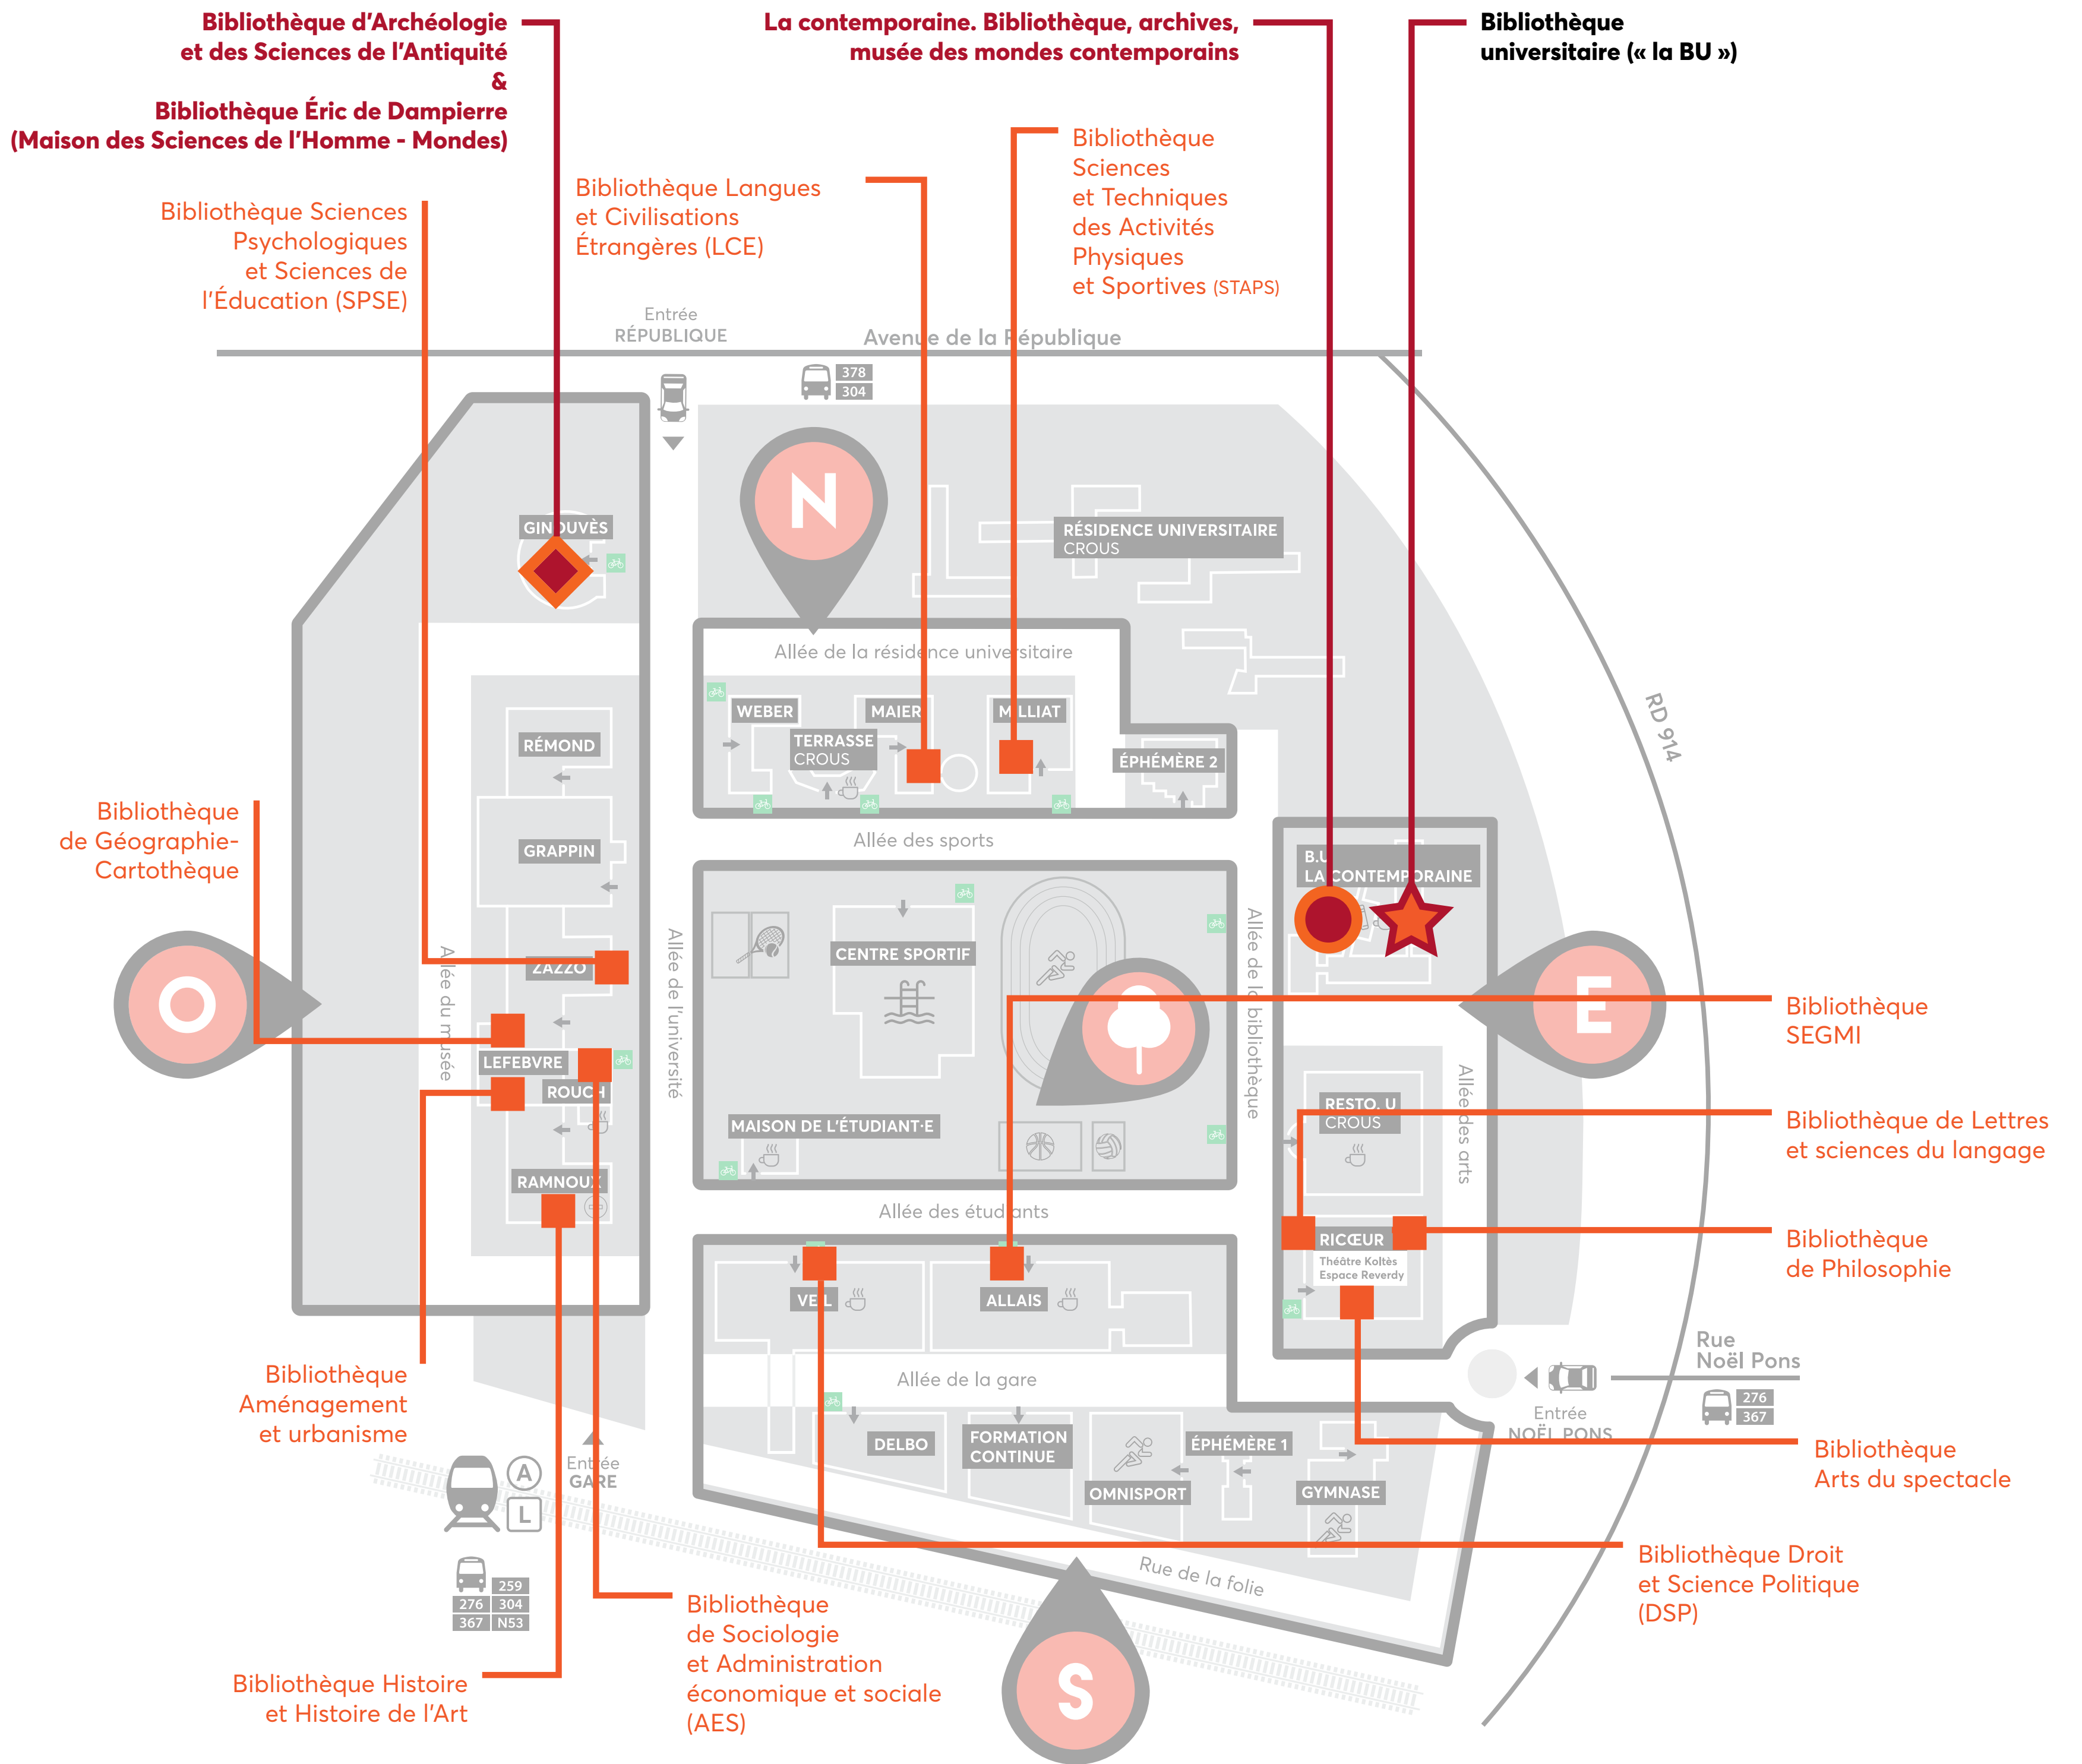

Les bibliothèques de l'Université Paris Nanterre

► IUT de Ville-d'Avray

► Pôle Métiers du livre Médiadix de Saint-Cloud

► Pôle universitaire Léonard De Vinci (PULV), à Courbevoie

Légende

Bibliothèque universitaire (« la BU »)

La contemporaine. Bibliothèque, archives, musée des mondes contemporains (ex-BDIC)

Bibliothèque d'Archéologie et des Sciences de l'Antiquité (Maison Archéologie & Ethnologie - René Ginouvès)

Bibliothèques d'Unités de Formation et de Recherche (BUFR)