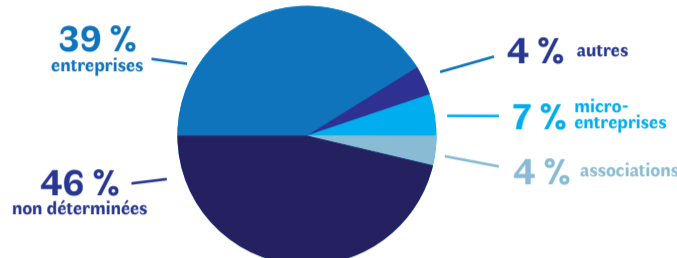

#### LE PRÉ-INCUBATEUR : PÉPITE PON

**Pépité**

Pôle Étudiant Pour l'Innovation,  
le Transfert, l'Entrepreneuriat  
Paris Ouest Nord

- > UN PRÉ-INCUBATEUR POUR LES ÉTUDIANT·E·S
- > TOUT TYPE DE PROJET ENTREPRENEURIAL

**70**  
entreprises créées  
depuis 2014

**25**  
ans  
Moyennes d'âge

**27**  
étudiants /  
entrepreneurs  
(PROMO 2019)

Types de structures créées :

- > UN INCUBATEUR POUR TOUTES ET TOUS, ÉTUDIANT·E·S,  
ACTIFS, EN RECHERCHE D'EMPLOI DE NOTRE TERRITOIRE.