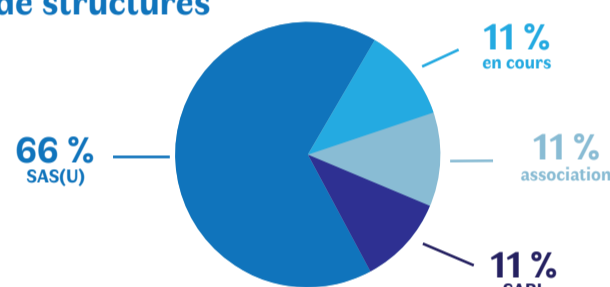

**70**  
entreprises créées  
depuis 2014

**25**  
ans  
Moyennes d'âge

**27**  
étudiants /  
entrepreneurs  
(PROMO 2019)

Types de structures créées :

- > UN INCUBATEUR POUR TOUTES ET TOUS, ÉTUDIANT·E·S,  
ACTIFS, EN RECHERCHE D'EMPLOI DE NOTRE TERRITOIRE.

#### L'INCUBATEUR : I-ENGAGE

**incubateur  
ENGAGE**

**18**  
entreprises créées  
depuis la création  
de l'incubateur en  
février 2018

**32**  
ans  
Moyennes d'âge

**13**  
incubés  
(PROMO 2019)  
EN EMPLOI (5)  
ÉTUDIANTS-  
ENTREPRENEURS (4)  
EN RECHERCHE  
D'EMPLOI (4)

Types de structures  
créées :