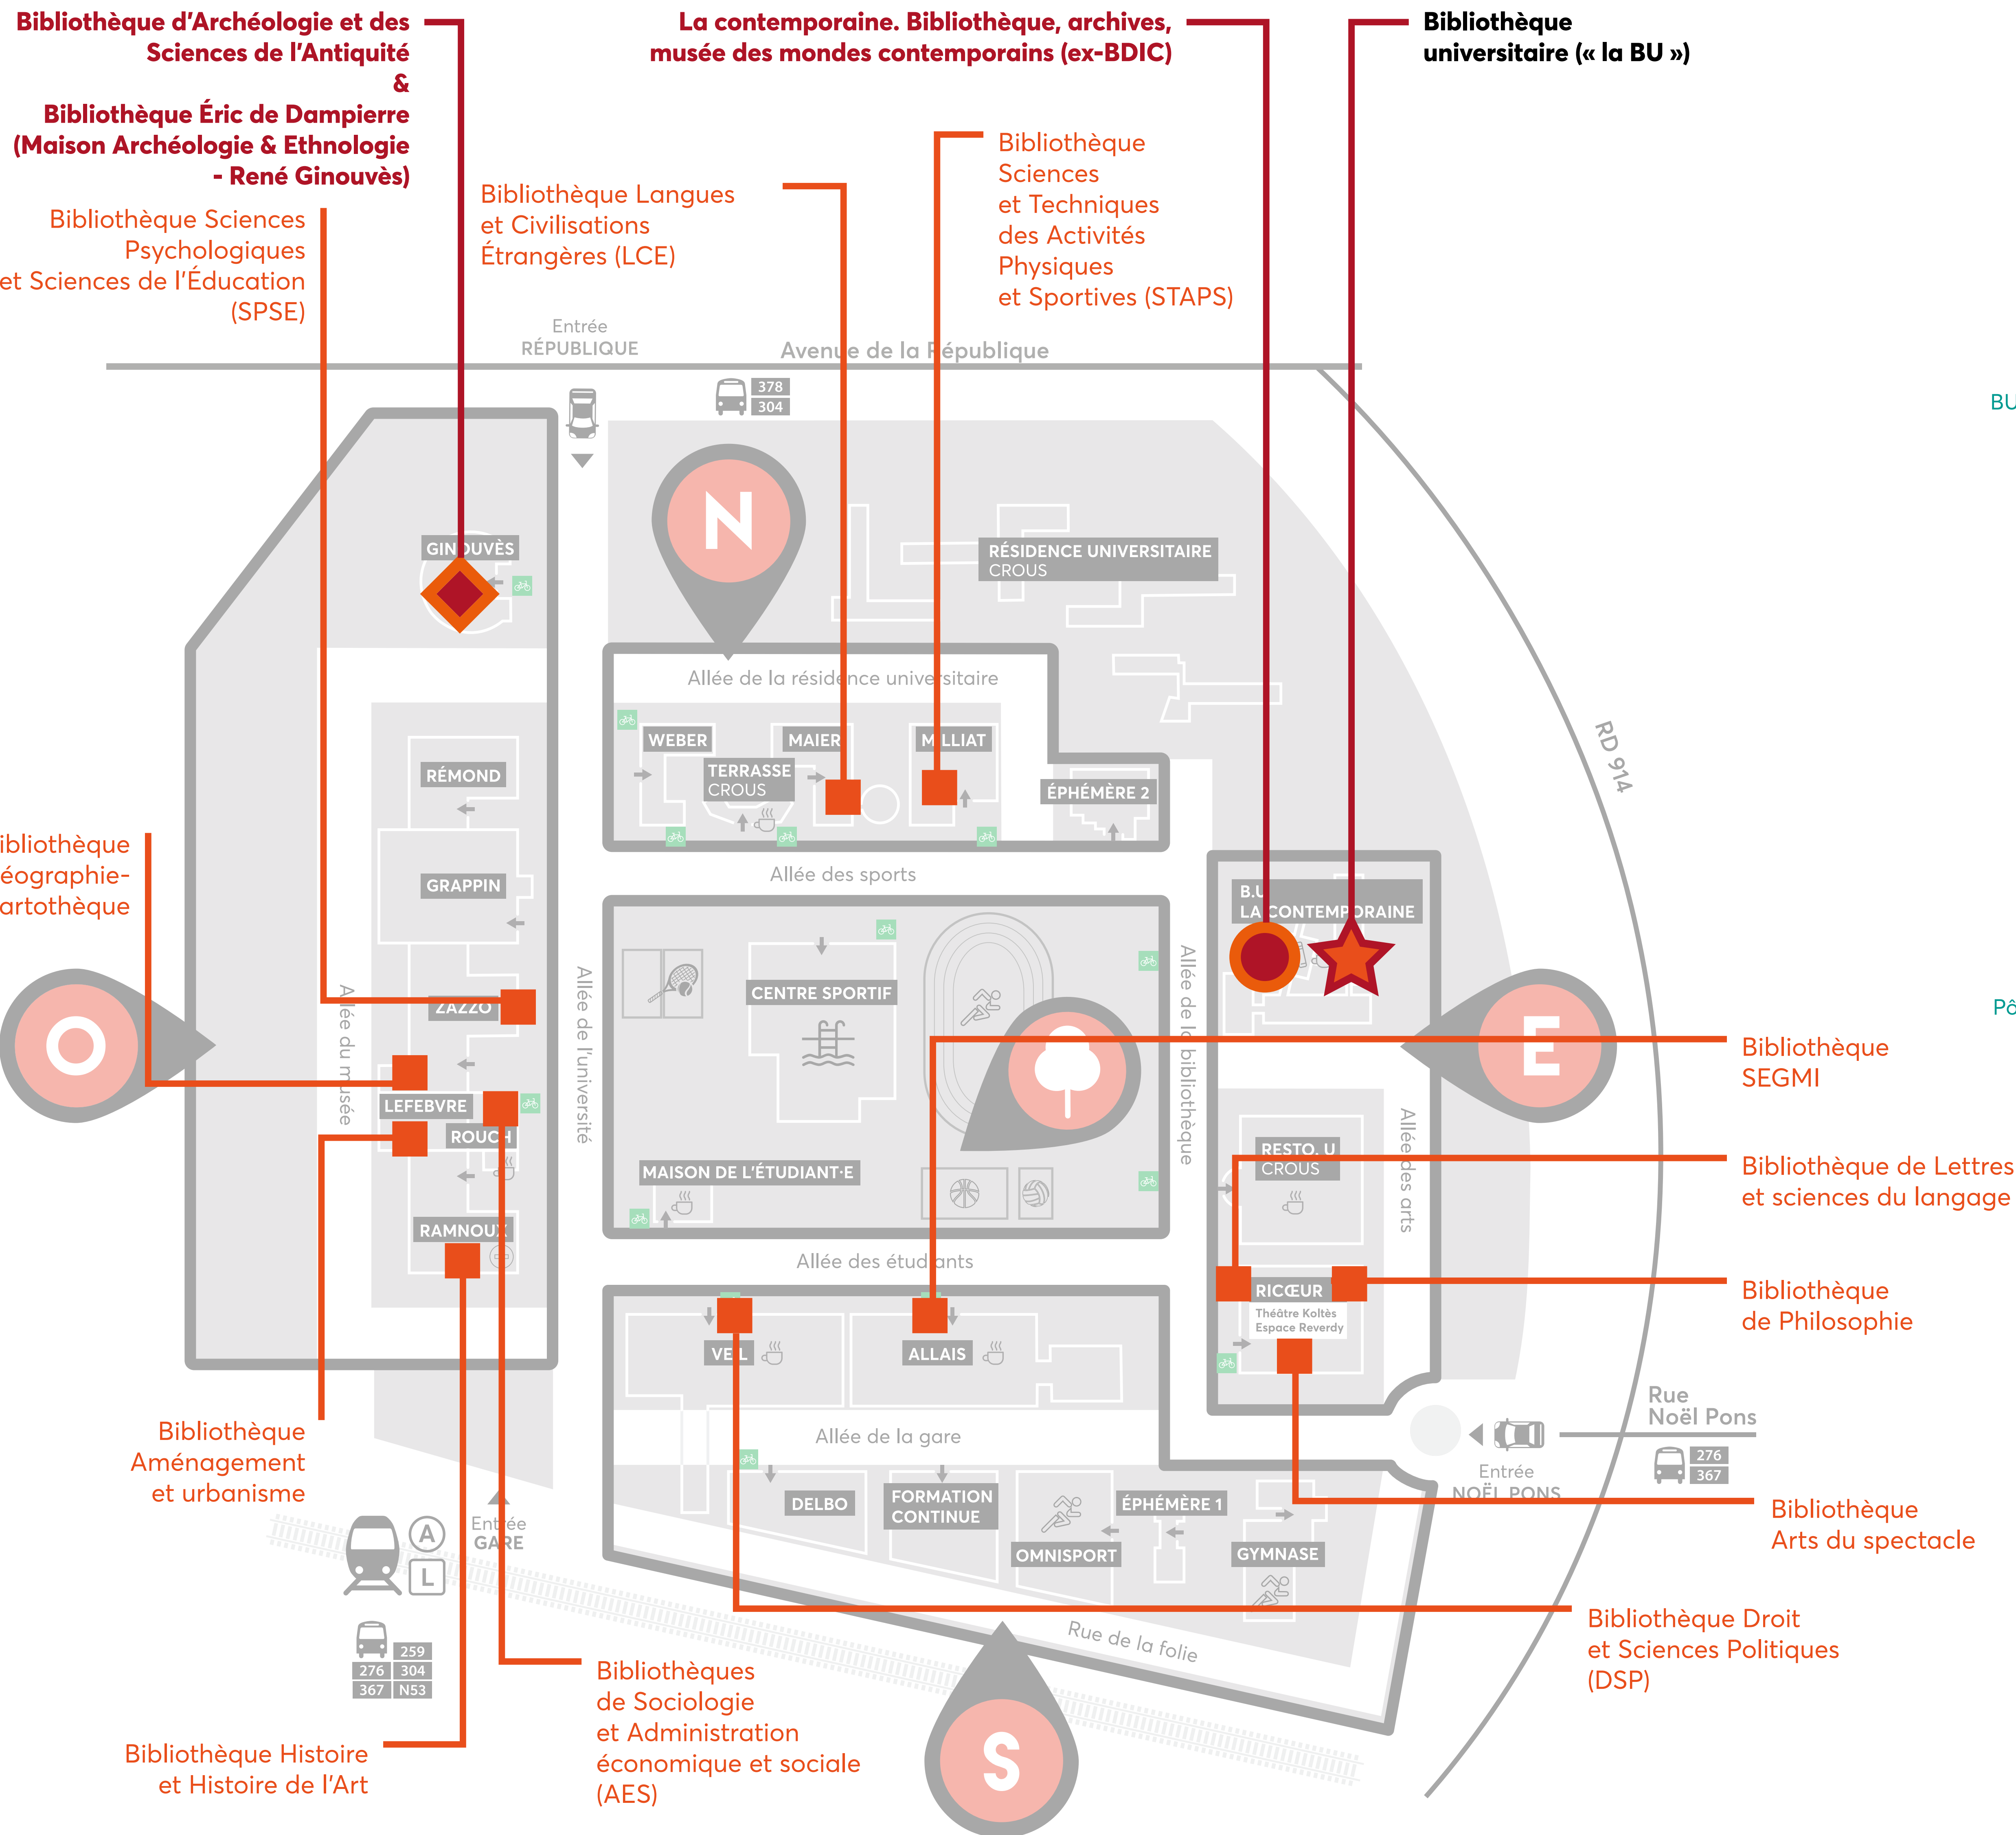

Les bibliothèques de l'Université Paris Nanterre

► IUT de Ville-d'Avray

► Pôle Métiers du livre Médiadix de Saint-Cloud

► Pôle universitaire Léonard De Vinci à Courbevoie

Légende

- ★ Bibliothèque universitaire (« la BU »)
- La contemporaine. Bibliothèque, archives, musée des mondes contemporains (ex-BDIC)
- ◆ Bibliothèque d'Archéologie et des Sciences de l'Antiquité (Maison Archéologie & Ethnologie - René Ginouvès)
- Bibliothèque d'Unités de Formation et de Recherche (BUFR)